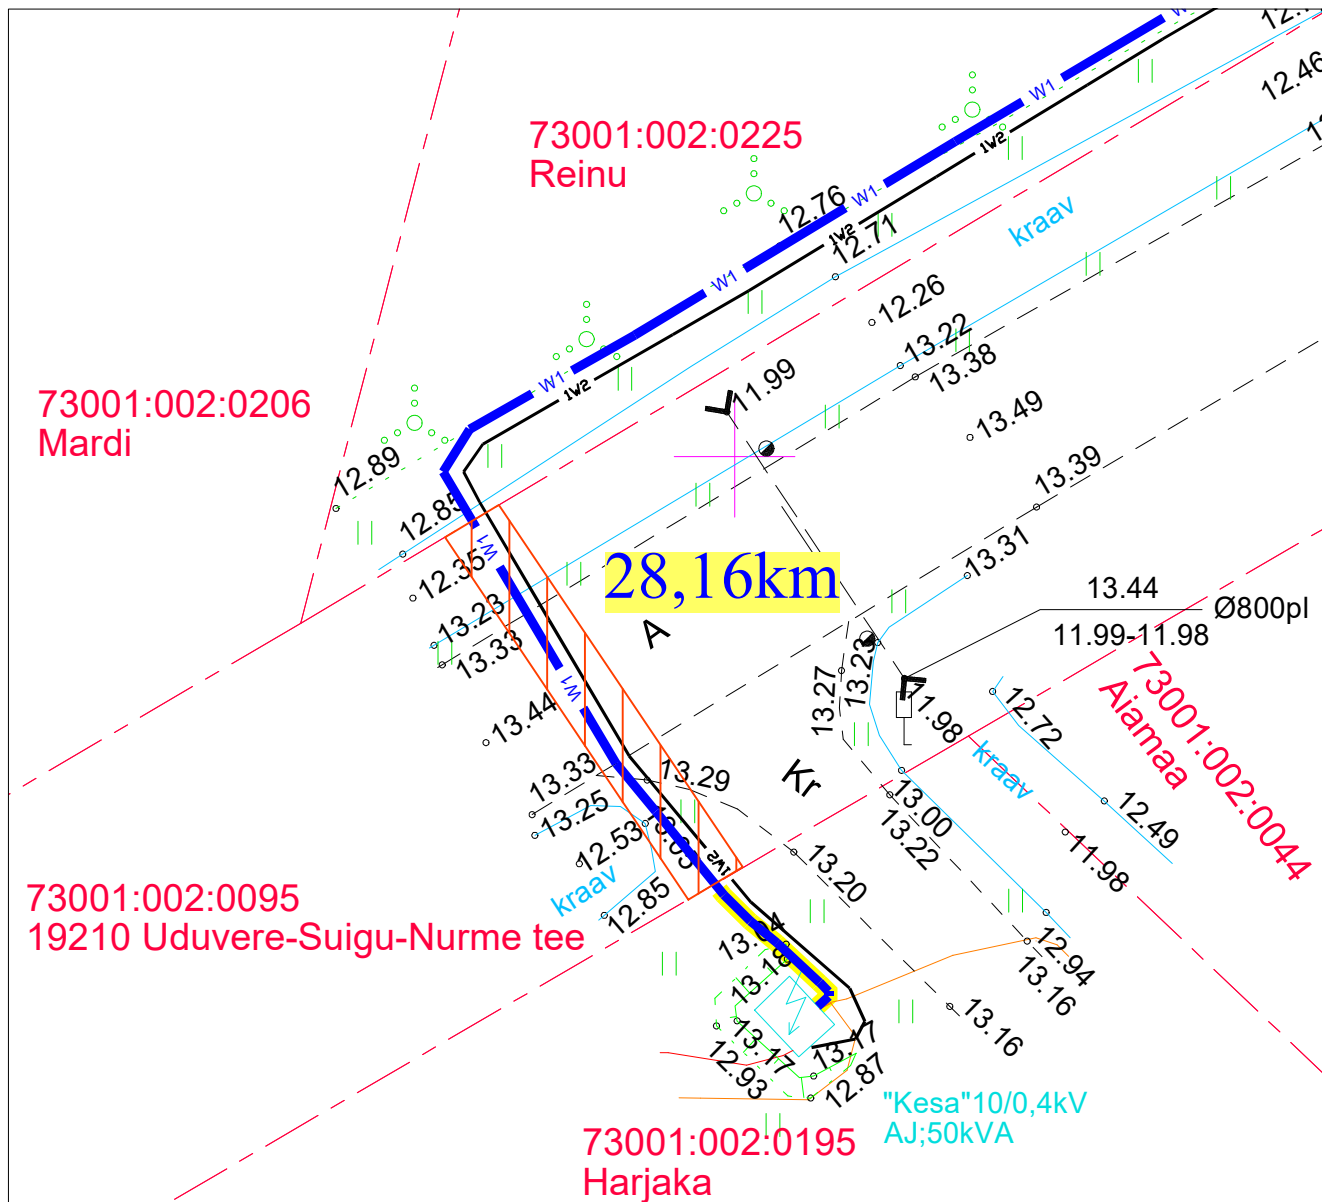

Isikliku kasutusõiguse seadmise plaan

Jrk nr	IKÕ ala Pos nr (plaanil)	Kinnistu registriosa number	Katastriüksuse tunnus, nimi ja sihtotstarve:	Ala pindala ruutmeetrites m2
1.	Pos 1	6850550	73001:002:0095 19210 Uduvere-Suigu-nurme tee	30 m2

-  IKÕ seadmise ala
-  Kinnistu piirid
-  Olemas KP maakaabel
-  Projekteeritud 0,4kV maakaabel kaitsetorus (esimene nr kaablite arv)
Projekteeritava maakaabli pikkus 15m

Projekti nimi / aadress "LC0899 Illari liitumine Kilksama küla Tori vald Pärnumaa"			Töö nr LC0899
Koostaja Enersense AS, J.Russak	Mõõtkava M 1:250	Leht/formaat A4	Kuupäev 21.03.2024